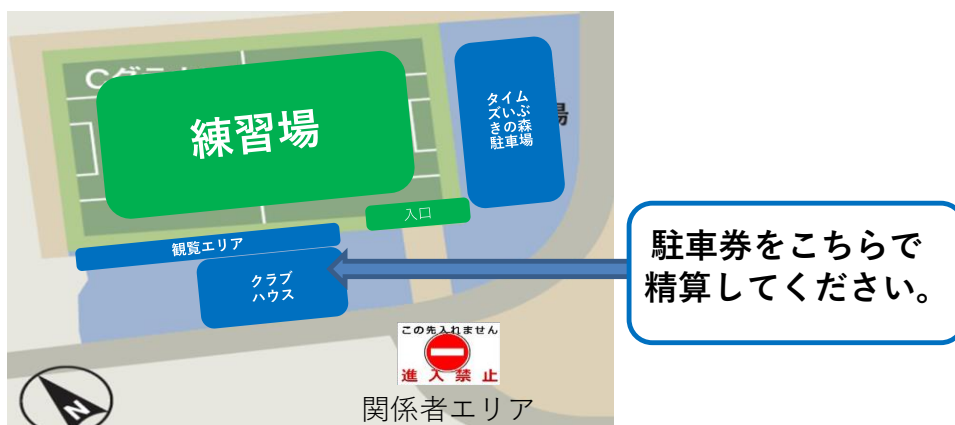

3月

日	月	火	水	木	金	土
						1
2	3	4	5	6	7	8
9	10	11	12	13	14	15
16	17	18	19	20	21	22
23	24	25	26	27	28	29
30	31		予備日	予備日		
0	4	0	3	2	0	0

※ 「○印」⇒開催日予定です。

いぶきの森球技場人工芝グラウンド

〒651-2231 神戸市西区櫨谷（はせたに）町寺谷1242-111
<http://www.vissel-kobe.co.jp/>

【電車&バス】

- ①神戸市営地下鉄「西神南」下車。
- ②神戸市バス46系統ハイテクパーク行きで「ハイテク4番」下車（乗車時間9分）、徒歩約10分。

【車】

- ①阪神高速北神戸線 前開インターチェンジにて下車。
 三宮方面よりお越しの場合⇒右折後、直進。姫路方面よりお越しの場合⇒左折後、直進。
- ②信号3つ目『ハイテクパーク北』を左折。
- ③1つ目の信号を左折すると、ヴィッセルの看板&フラッグが見えてきます。

【駐車場】

- ・タイムズいぶきの森球技場におとめください。【有料/1日1回600円】
- ・駐車券は、スクール開催時間内にクラブハウス内設置の精算機にて、ご自身で無料精算ください。

【練習の際の注意】

禁止! ・練習場以外の場所では、絶対にボールを蹴らないでください。

当会場で使用できるシューズ	スパイク	フットサルシューズ	トレーニングシューズ
こども	○	—	○
おとな	○	—	○